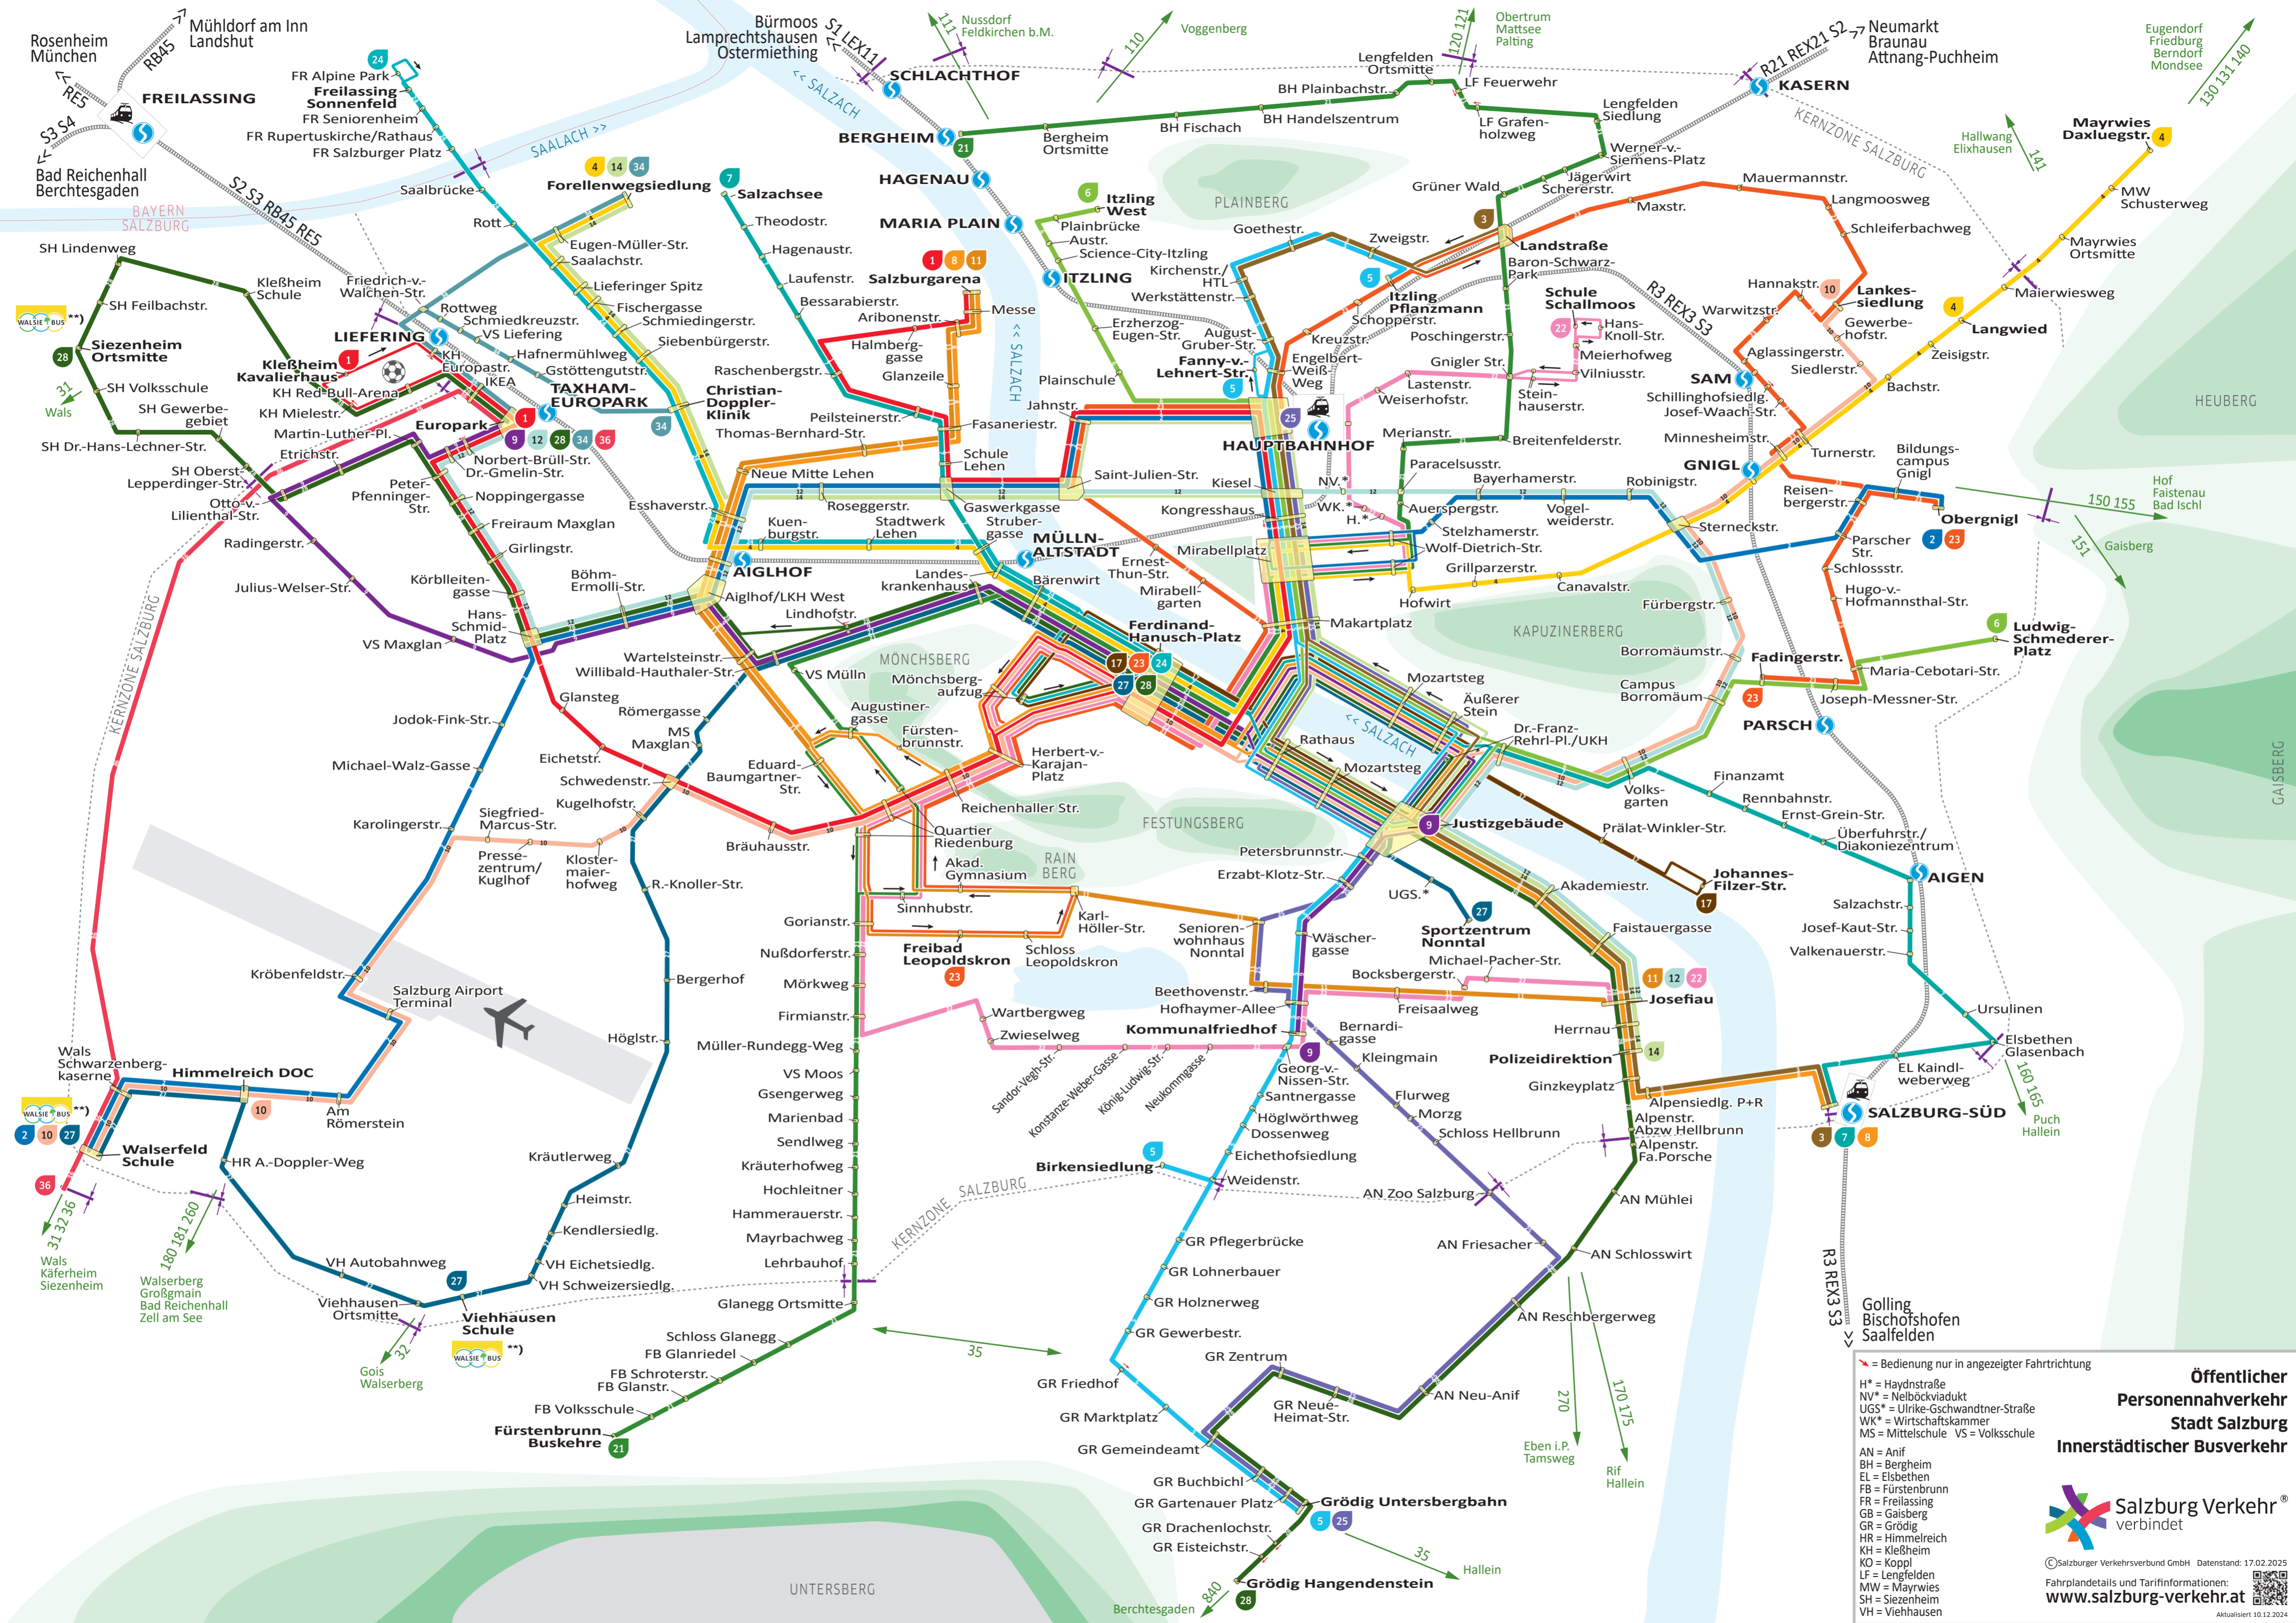

Im dargestellten ÖV-Netz teilweise gültig:
 Einzelfahrkarten und 24h-Fahrkarten (Vorverkauf)
 gelten nur in der
KERNZONE SALZBURG - siehe Karte

➤ Tarifzongrenze SVV-Wabentarif
 für Einzelfahrten und Tageskarten

Im gesamten dargestellten ÖV-Netz gültige Wochen- und Monatskarten:
 myRegio Region SALZBURG-STADT

Im dargestellten ÖV-Netz teilweise gültig:
 Einzelfahrkarten und 24h-Fahrkarten (Vorverkauf)
 gelten nur in der

Aktualisiert: 10.12.2024

→ = Bedienung nur in angezeigter Fahrtrichtung
 H* = Haydnstraße
 NV* = Nelböckviadukt
 UGS* = Ulrike-Gschwandner-Straße
 WK* = Wirtschaftskammer
 MS = Mittelschule VS = Volksschule

Salzburg Verkehr®
 verbindet

©Salzburger Verkehrsverbund GmbH Datenstand: 17.02.2025
 Fahrplandetails und Tarifinformationen:
www.salzburg-verkehr.at

Aktualisiert 10.12.2024

✖ = Bedienung nur in angezeigter Fahrtrichtung
 H* = Haydnstraße
 NV* = Nelböckviadukt
 UGS* = Ulrike-Gschwandtner-Straße
 WK* = Wirtschaftskammer
 MS = Mittelschule VS = Volksschule
 AN = Anif
 BH = Bergheim
 EL = Elisabethen
 FB = Fürstenbrunn
 FR = Freilassing
 GB = Gaisberg
 GR = Grödig
 HR = Himmelreich
 KH = Kleßheim
 KO = Koppl
 LF = Lengfelden
 MW = Mayrwies
 SH = Siezenheim
 VH = Viehhausen