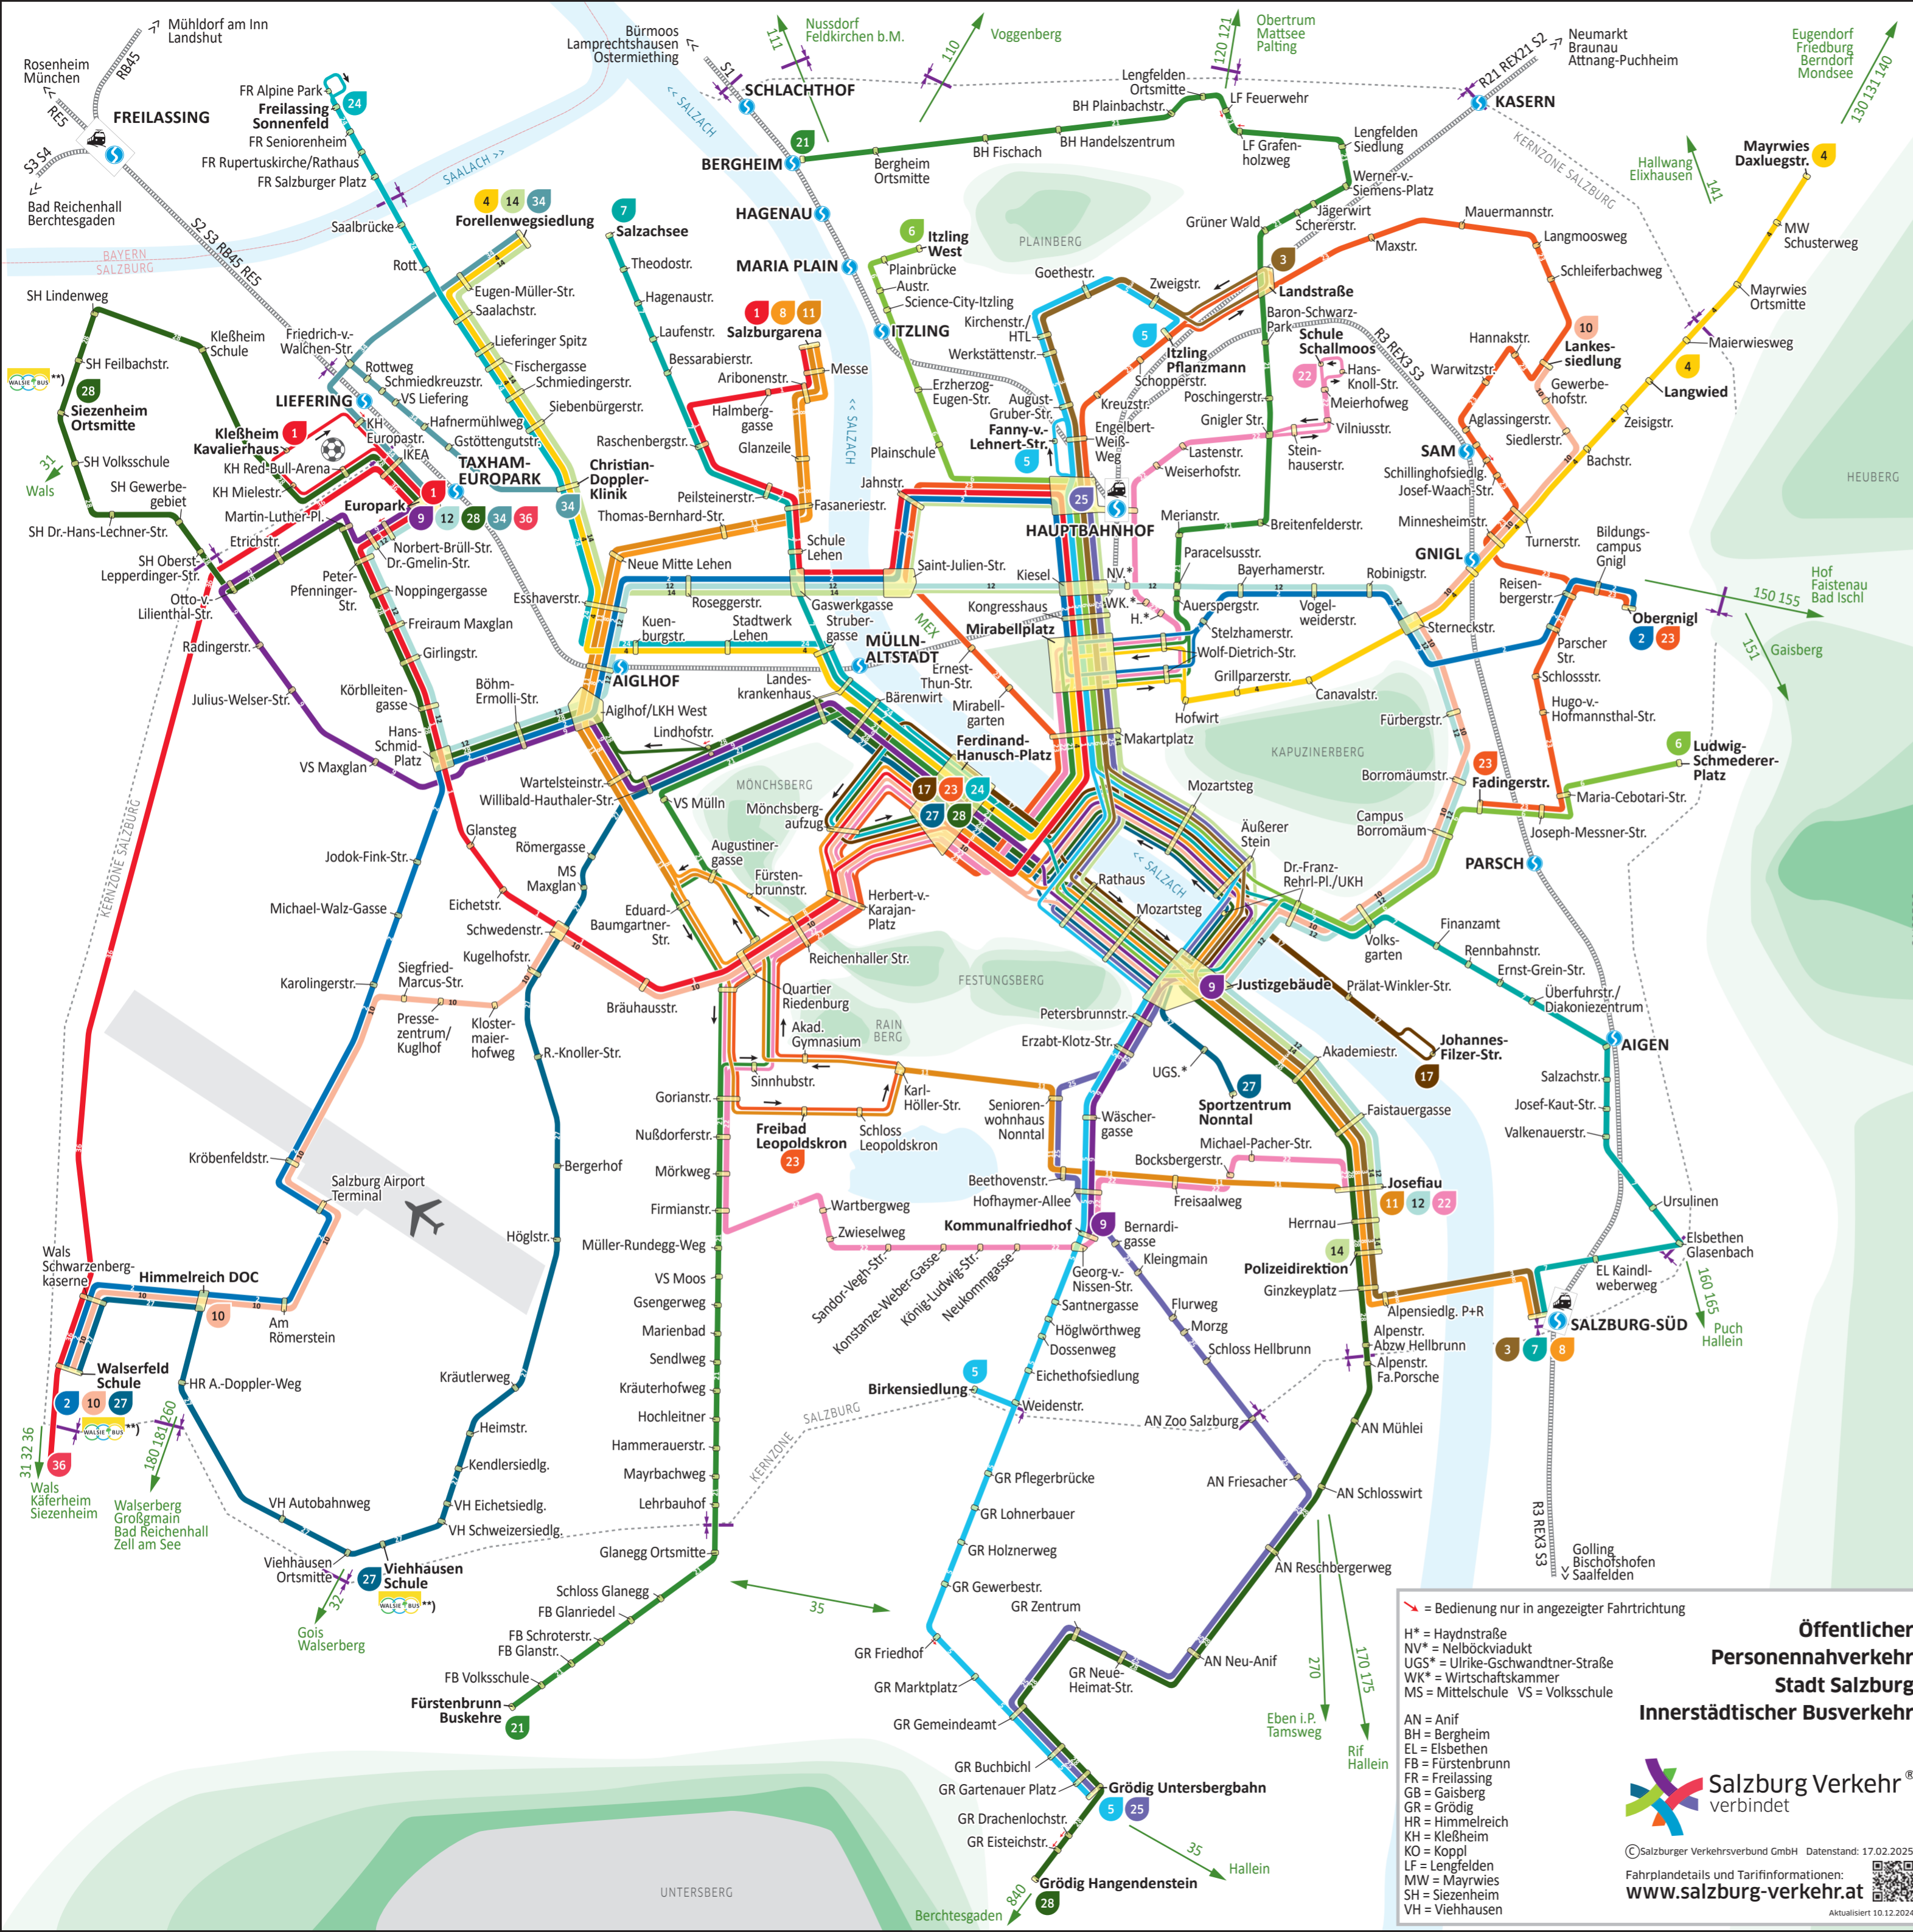

Im gesamten dargestellten ÖV-Netz gültige Jahreskarten:
KLIMATICKET ÖSTERREICH, KLIMATICKET SALZBURG CLASSIC, CLASSIC PLUS
KLIMATICKET SALZBURG SENIOR | EDELWEISS, U26, SPEZIAL, SEMESTER

Im gesamten dargestellten ÖV-Netz gültige Wochen- und Monatskarten:
myRegio Region SALZBURG-STADT

Im dargestellten ÖV-Netz teilweise gültig:
Einzelfahrkarten und 24h-Fahrkarten (Vorverkauf)
gelten nur in der

KERNZONE SALZBURG - siehe Karte

↕ Tarifzongrenze SVV-Wabentarif
für Einzelfahrten und Tageskarten

** WALSIEBUS Anrufsammeltaxi
der Gemeinde Wals-Siezenheim verkehrt
nicht zum SVV Tarif. Kostenfrei bei Vorlage
einer gültigen SVV-Jahreskarte / Klimaticket

Stadtbuslinien

- 1 Messe/Salzburgarena - Hauptbahnhof - Zentrum - Maxglan - Europark - Kleßheim Kavalierhaus
- 2 Obergnigl - Hauptbahnhof - Lehen - Salzburg Airport - Himmelreich DOC - Walsfeld
- 3 Salzburg Süd - Josefiu - Zentrum - Hauptbahnhof - Itzling Landstraße
- 4 Mayrwies - Langwied - Zentrum - Landeskrankenhaus - Lehen - Liefering Forellenwegsiedlung
- 5 Grödig Untersbergbahn - Salzburg Birkensiedlung - Zentrum - Hauptbahnhof - Itzling Pflanzmann
- 6 Parsch - Volksgarten - Zentrum - Hauptbahnhof - Itzling West
- 7 Salzburg Süd - Aigen - Volksgarten - Zentrum - Landeskrankenhaus - Salzachsee
- 8 Salzburg Süd - Josefiu - Zentrum - Aighof - Neue Mitte Lehen - Messe/Salzburgarena
- 9 Europark - Taxham - Landeskrankenhaus - Zentrum - Justizgebäude (-Kommunalfriedhof)
- 10 Sam - Volksgarten - Zentrum - Maxglan - Salzburg Airport - Himmelreich DOC - Walsfeld
- 11 Messe/Salzburgarena - Aighof - Leopoldskron - Josefiu
- 12 Josefiu - Volksgarten - Schallmoos - Kiesel - Lehen - Maxglan - Europark
- 14 Polizeidirektion - Zentrum - Kiesel - Lehen - Liefering Forellenwegsiedlung
- 17 F.-Hanusch-Platz - Johannes-Filzer-Straße
- 21 Bergheim - Lengfelden - Kasern - Schallmoos - Zentrum - Landeskrankenhaus - Glanegg - Fürstenbrunn
- 22 VS Schallmoos - Hauptbahnhof - Zentrum - Leopoldskron - Kommunalfriedhof - Josefiu
- 23 (Freibad Leopoldskron -) F.-Hanusch-Platz - Hauptbahnhof - Itzling - Sam - Obergnigl(-Fadingerstraße)
- 24 Salzburg F.-Hanusch-Platz - Landeskrankenhaus - Liefering - Freilassing Sonnenfeld
- 25 Hauptbahnhof - Zentrum - Nonntal - Hellbrunn - Anif - Grödig Untersbergbahn
- 27 Sportzentrum Nonntal - Zentrum - Landeskrankenhaus - Maxglan - Kendlersiedlung - Viehhausen - Walsfeld
- 28 Europark - Kleßheim - Siezenheim - Taxham - Landeskrankenhaus - Zentrum (- Josefiu - Anif - Grödig Hangendenstein)
- 34 Europark - Forellenwegsiedlung - Liefering - Christian-Doppler-Klinik
- 36 Europark - Walsfeld - Wals Feuerwehr

Schienen-Nahverkehr