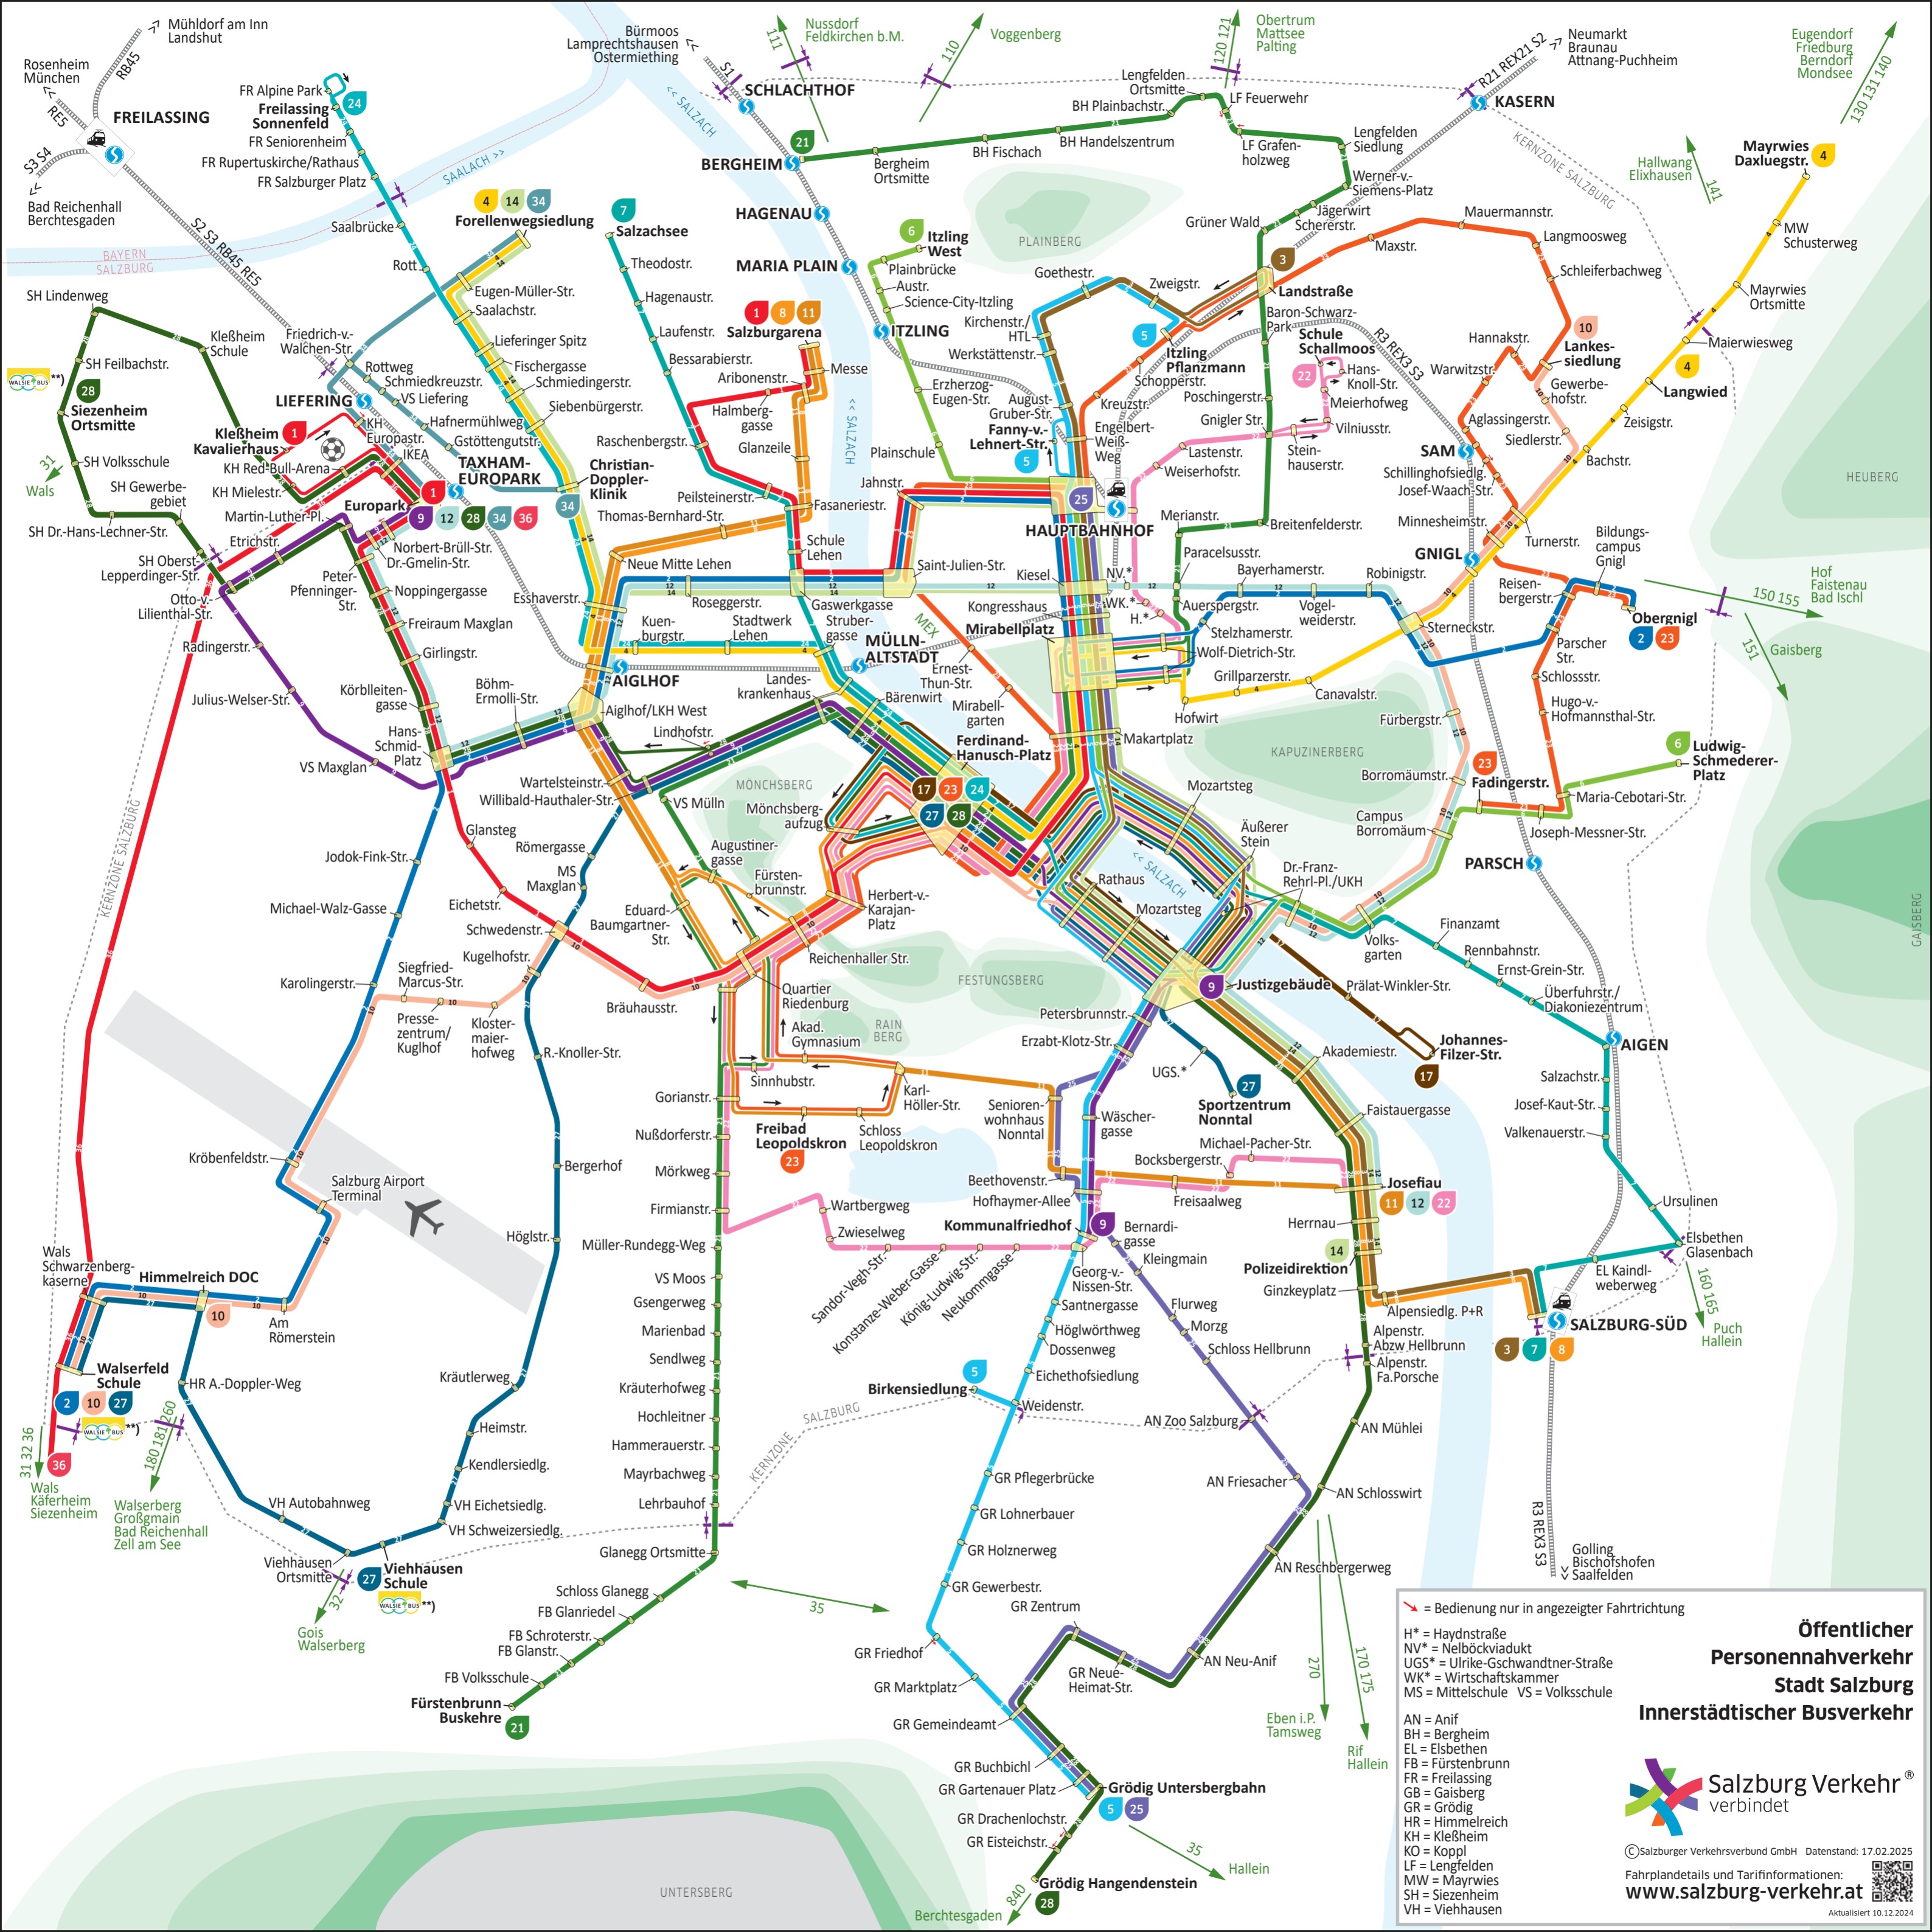

Im dargestellten ÖV-Netz teilweise gültig:
 Einzelfahrkarten und 24h-Fahrkarten (Vorverkauf)
 gelten nur in der
KERNZONE SALZBURG - siehe Karte

➤ Tarifzongrenze SVV-Wabentarif
 für Einzelfahrten und Tageskarten

Im gesamten dargestellten ÖV-Netz gültige Wochen- und Monatskarten:
 myRegio Region SALZBURG-STADT

Im dargestellten ÖV-Netz teilweise gültig:
 Einzelfahrkarten und 24h-Fahrkarten (Vorverkauf)
 gelten nur in der

↔ = Bedienung nur in angezeigter Fahrtrichtung

H* = Haydnstraße
 NV* = Nelböckviadukt
 UGS* = Ulrike-Gschwandtner-Straße
 WK* = Wirtschaftskammer
 MS = Mittelschule VS = Volksschule

AN = Anif
 BH = Bergheim
 EL = Elisabethen
 FR = Freilassing
 GB = Gaisberg
 GR = Grödig
 HR = Himmelreich
 KH = Kleßheim
 KO = Koppl
 LF = Lengfelden
 MW = Mayrwies
 SH = Siezenheim
 VH = Viehhausen

Aktualisiert: 10.12.2024

→ = Bedienung nur in angezeigter Fahrtrichtung
 H* = Haydnstraße
 NV* = Nelböckviadukt
 UGS* = Ulrike-Gschwandner-Straße
 WK* = Wirtschaftskammer
 MS = Mittelschule VS = Volksschule