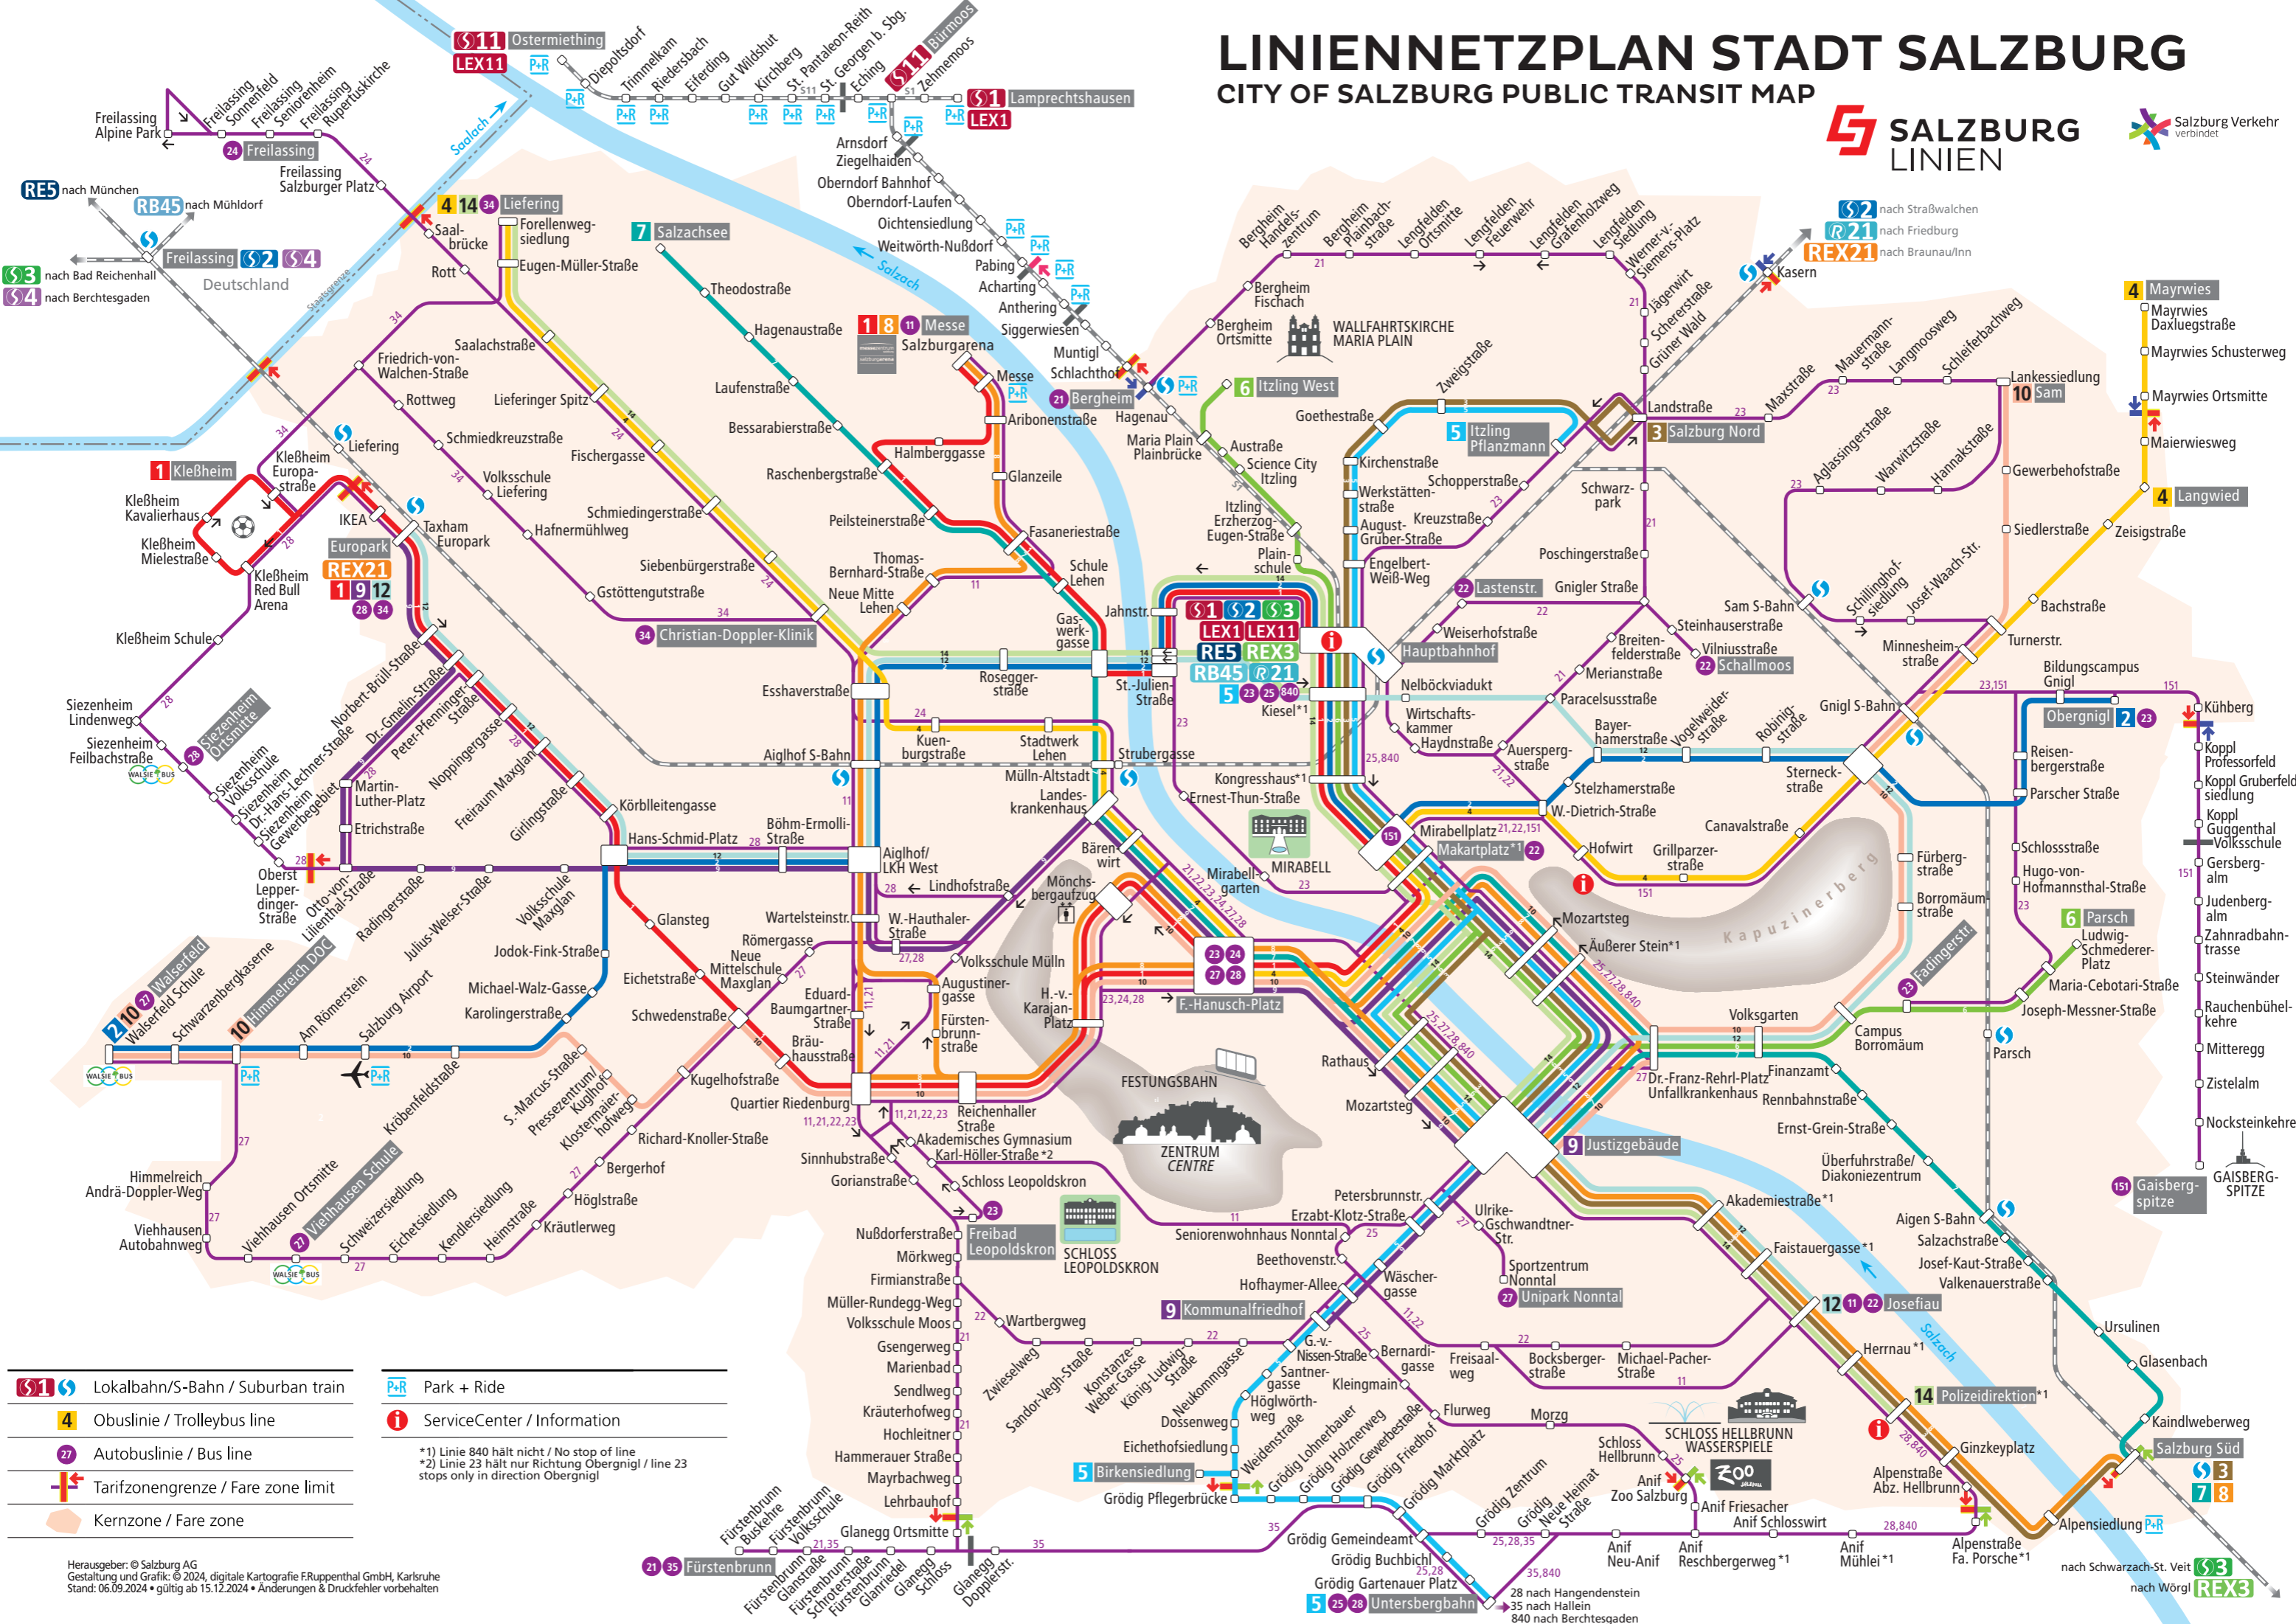

LINIENNETZPLAN STADT SALZBURG

CITY OF SALZBURG PUBLIC TRANSIT MAP

- Lokalbahn/S-Bahn / Suburban train
 - Obuslinie / Trolleybus line
 - Autobuslinie / Bus line
 - Tarifzongrenze / Fare zone limit
 - Kernzone / Fare zone
 - Park + Ride
 - ServiceCenter / Information
- *1) Linie 840 hält nicht / No stop of line
 *2) Linie 23 hält nur Richtung Obergnigl / line 23 stops only in direction Obergnigl

Herausgeber: © Salzburg AG
 Gestaltung und Grafik: © 2024, digitale Kartografie ERuppenthal GmbH, Karlsruhe
 Stand: 06.09.2024 • gültig ab 15.12.2024 • Änderungen & Druckfehler vorbehalten